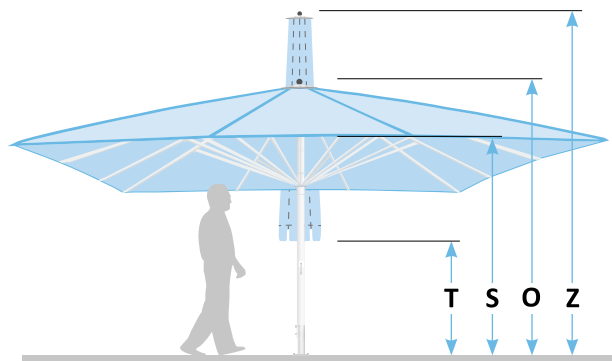

Die Sonnenschirme Typ TS/TXS und TX sind in über 20 verschiedenen Größen erhältlich. Die Tabelle zeigt alle Standardgrößen. Sondergrößen sind auf Anfrage möglich.

Wir finden für jede Terrasse die richtige Lösung!

The type TS/TXS and TX umbrellas are available in more than 20 different sizes. The table shows all standard sizes. Additional sizes are available on request.

We have the perfect solution for every terrace.

**Erhältlich als / Available as:**

- Type TS  
80 mm Mast  
102 km/h
- Type TXS  
110 mm Mast  
102 km/h
- Type TX  
110 mm Mast  
70 km/h

Maße m	Fläche m <sup>2</sup>	Z (cm) geschlossen	O (cm) offen	S (cm) Seitenhöhe	T (cm) Tischfreiheit	Gewicht kg	Anzahl Streben
<b>Type TS</b>							
∅ 3	7	356	282	225	196	37	8
∅ 4	12,5	416	308	235	205	45	8
<b>Type TXS</b>							
∅ 5	20	465	329	240	201	69	8
∅ 6	28	487	345	240	171	110	12
<b>Type TX</b>							
∅ 7	38	516	367	245	148	124	12
∅ 8	50	550	383	245	128	139	12
<b>Type TS</b>							
3 x 3	9	387	289	225	164	40	8
3,5 x 3,5	12	421	307	235	164	43	8
4 x 4	16	434	316	235	141	53	8
<b>Type TXS</b>							
4,5 x 4,5	20	474	335	245	145	95	12
5 x 5	25	497	344	245	132	106	12
<b>Type TX</b>							
5,5 x 5,5	30	506	352	245	105	89	12
6 x 6	36	536	362	245	98	125	12
<b>Type TS</b>							
4 x 3	12	421	298	235	164	45	8
<b>Type TXS</b>							
5 x 3	15	431	299	230	126	67	12
5 x 3,5	17,5	447	306	235	136	70	10
5 x 4	20	469	325	245	143	92	10
6 x 4	24	490	334	245	121	83	10
<b>Type TX</b>							
6 x 5	30	508	344	245	107	113	12
6 x 5,5	33	512	353	245	98	96	12
7 x 4	28	499	331	245	88	92	10
7,5 x 4	30	522	349	245	87	98	10
7 x 5	35	515	343	245	78	92	10
<b>Summary Table</b>							
Dimensions m	Area m <sup>2</sup>	Z (cm) closed	O (cm) open	S (cm) Side height	T (cm) Table clearance	Weight kg	Number of arms