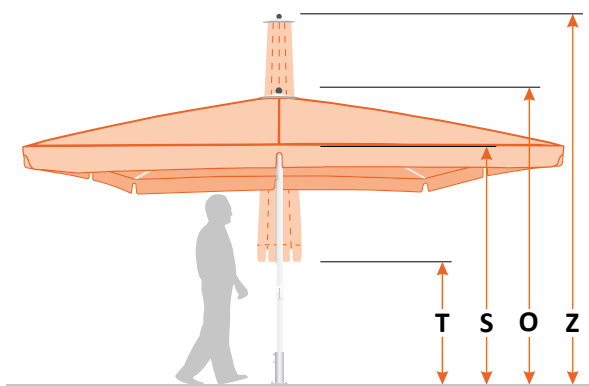

Der Sonnenschirm Typ T ist in über 40 verschiedenen Größen erhältlich. Die Tabelle zeigt alle Standardgrößen. Sondergrößen sind auf Anfrage möglich.

Wir finden für jede Terrasse die richtige Lösung!

The type T umbrella is available in more than 40 different sizes. The table shows all standard sizes. Special sizes are available on request.

We have the perfect solution for every terrace!

Maße m	Fläche m ²	Z (cm) geschlossen	O (cm) offen	S (cm) Seitenhöhe	T (cm) Tischfreiheit	Gewicht kg	Anzahl Streben
ø 3	7	350	280	225	160	28	8
ø 3,5	9	360	290	230	155	29	8
ø 4	12	370	300	235	145	37	8
ø 4,5	15	380	300	240	135	36	8
ø 5	19	390	310	240	125	40	8
ø 5,5	23	405	315	240	115	51	8
ø 6	27	430	330	240	90	57	8

2 x 2	4	330	270	225	138	26	8
2,5 x 2,5	6,25	360	270	225	160	28	8
3 x 3	9	370	290	230	160	31	8
3,5 x 3,5	12,5	390	300	235	140	33	8
4 x 4	16	410	310	235	110	41	8
4,5 x 4,5	20	415	320	240	85	52	8
5 x 5	25	425	330	245	72	49	8

Dimensions m	Area m ²	Z (cm) closed	O (cm) open	S (cm) Side height	T (cm) Table clearance	Weight kg	Number of arms
-----------------	------------------------	------------------	----------------	-----------------------	---------------------------	--------------	-------------------